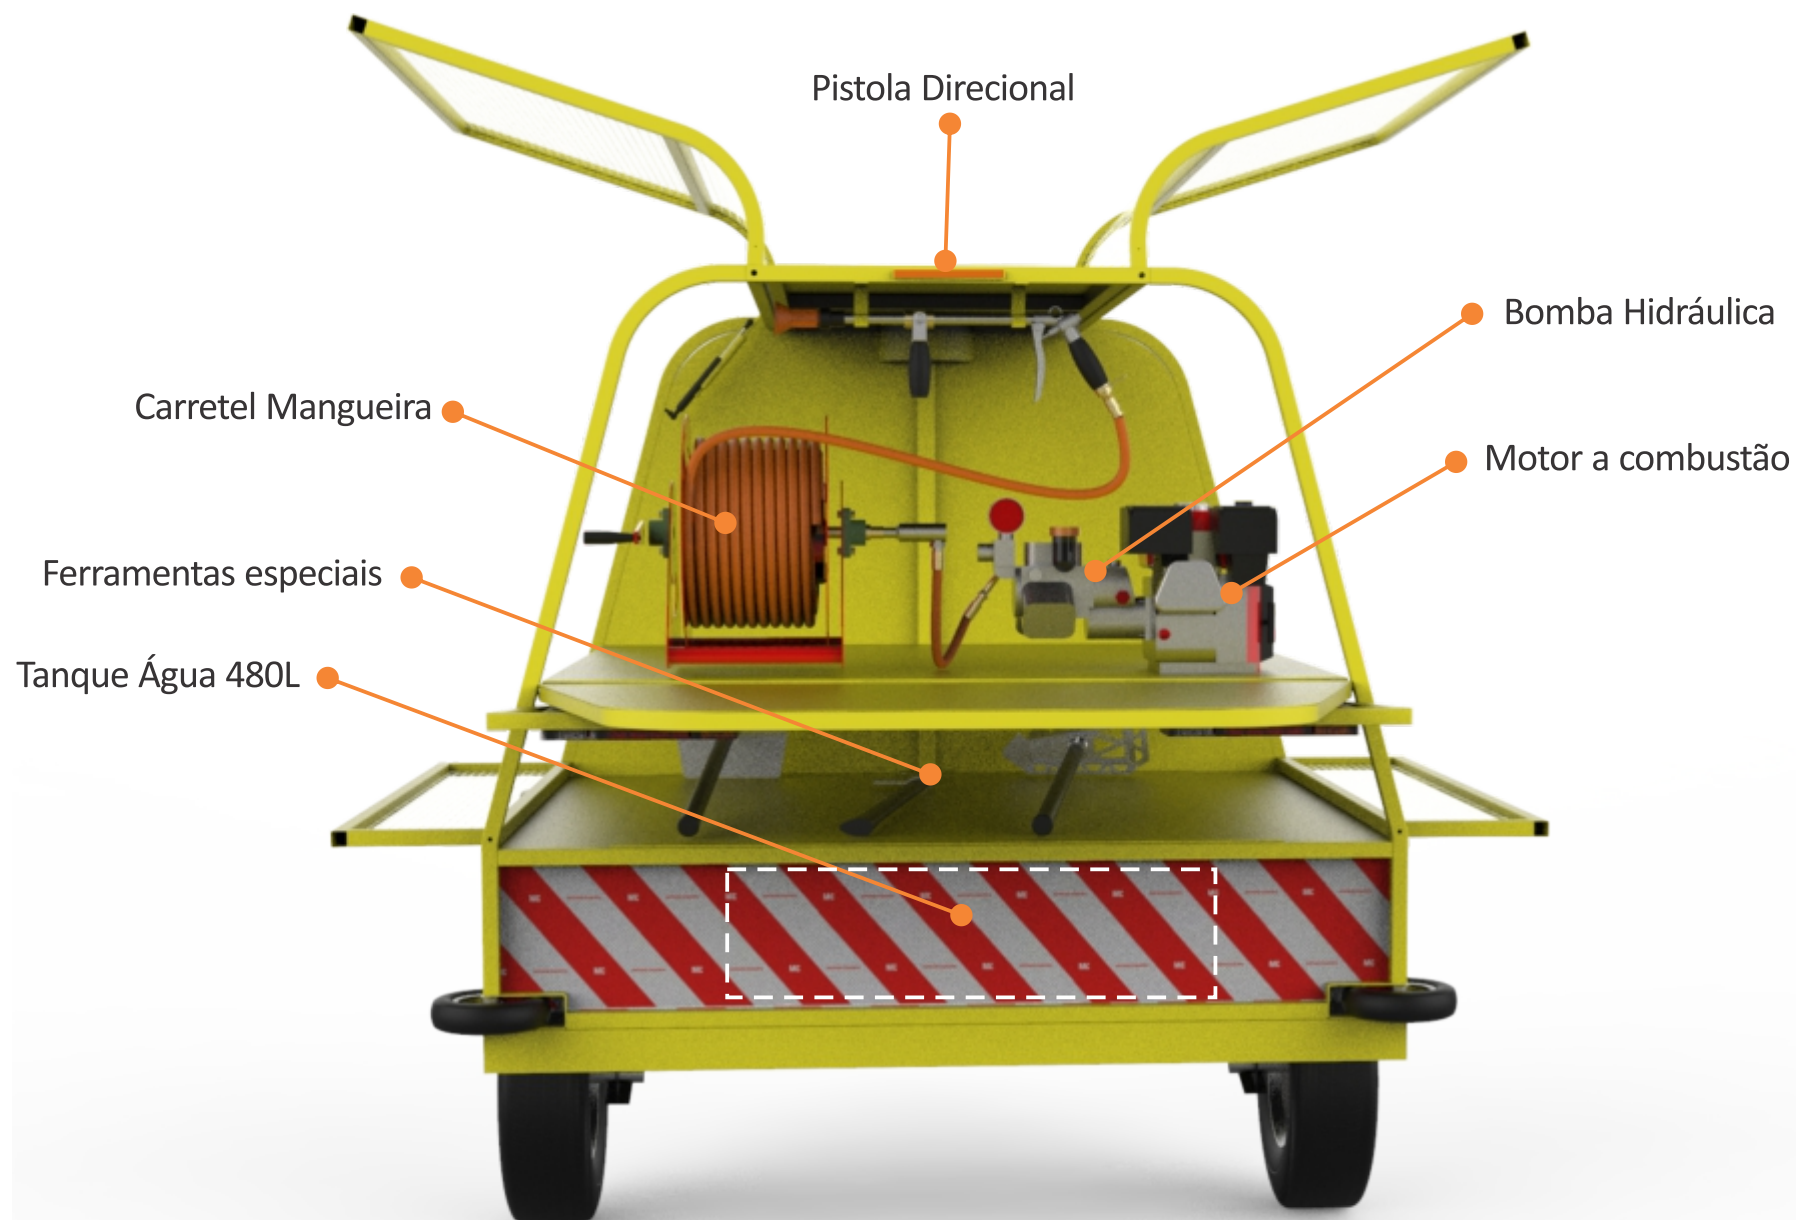

# CARRETA PARA COMBATE A INCÊNDIO

ÊXITO FIRE

A Carreta desenvolvida pela exitofire oferece soluções planejadas diretamente para o combate a incêndios onde o difícil acesso de equipamentos padrões impedem o atendimento eficaz dos bombeiros.

Suspensão pneumática

Rodas laterais para  
orientação em baliza

Rodas Frontais para  
orientação em baliza