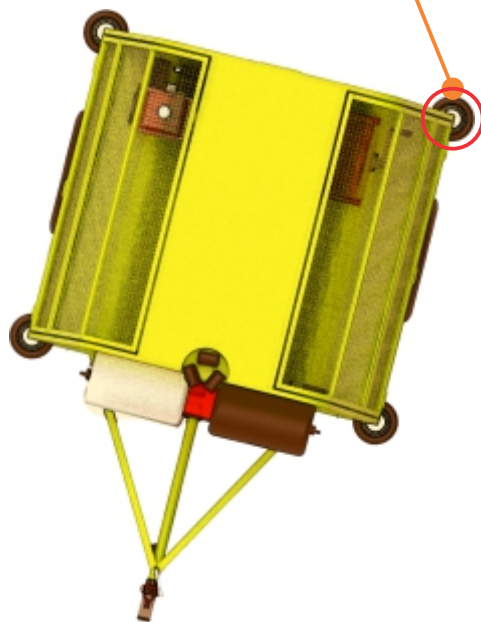

# CARRETA PARA COMBATE A INCÊNDIO

ÊXITO FIRE

A Carreta desenvolvida pela exitofire oferece soluções planejadas diretamente para o combate a incêndios onde o difícil acesso de equipamentos padrões impedem o atendimento eficaz dos bombeiros.

Suspensão pneumática

Rodas laterais para  
orientação em baliza

Rodas Frontais para  
orientação em baliza