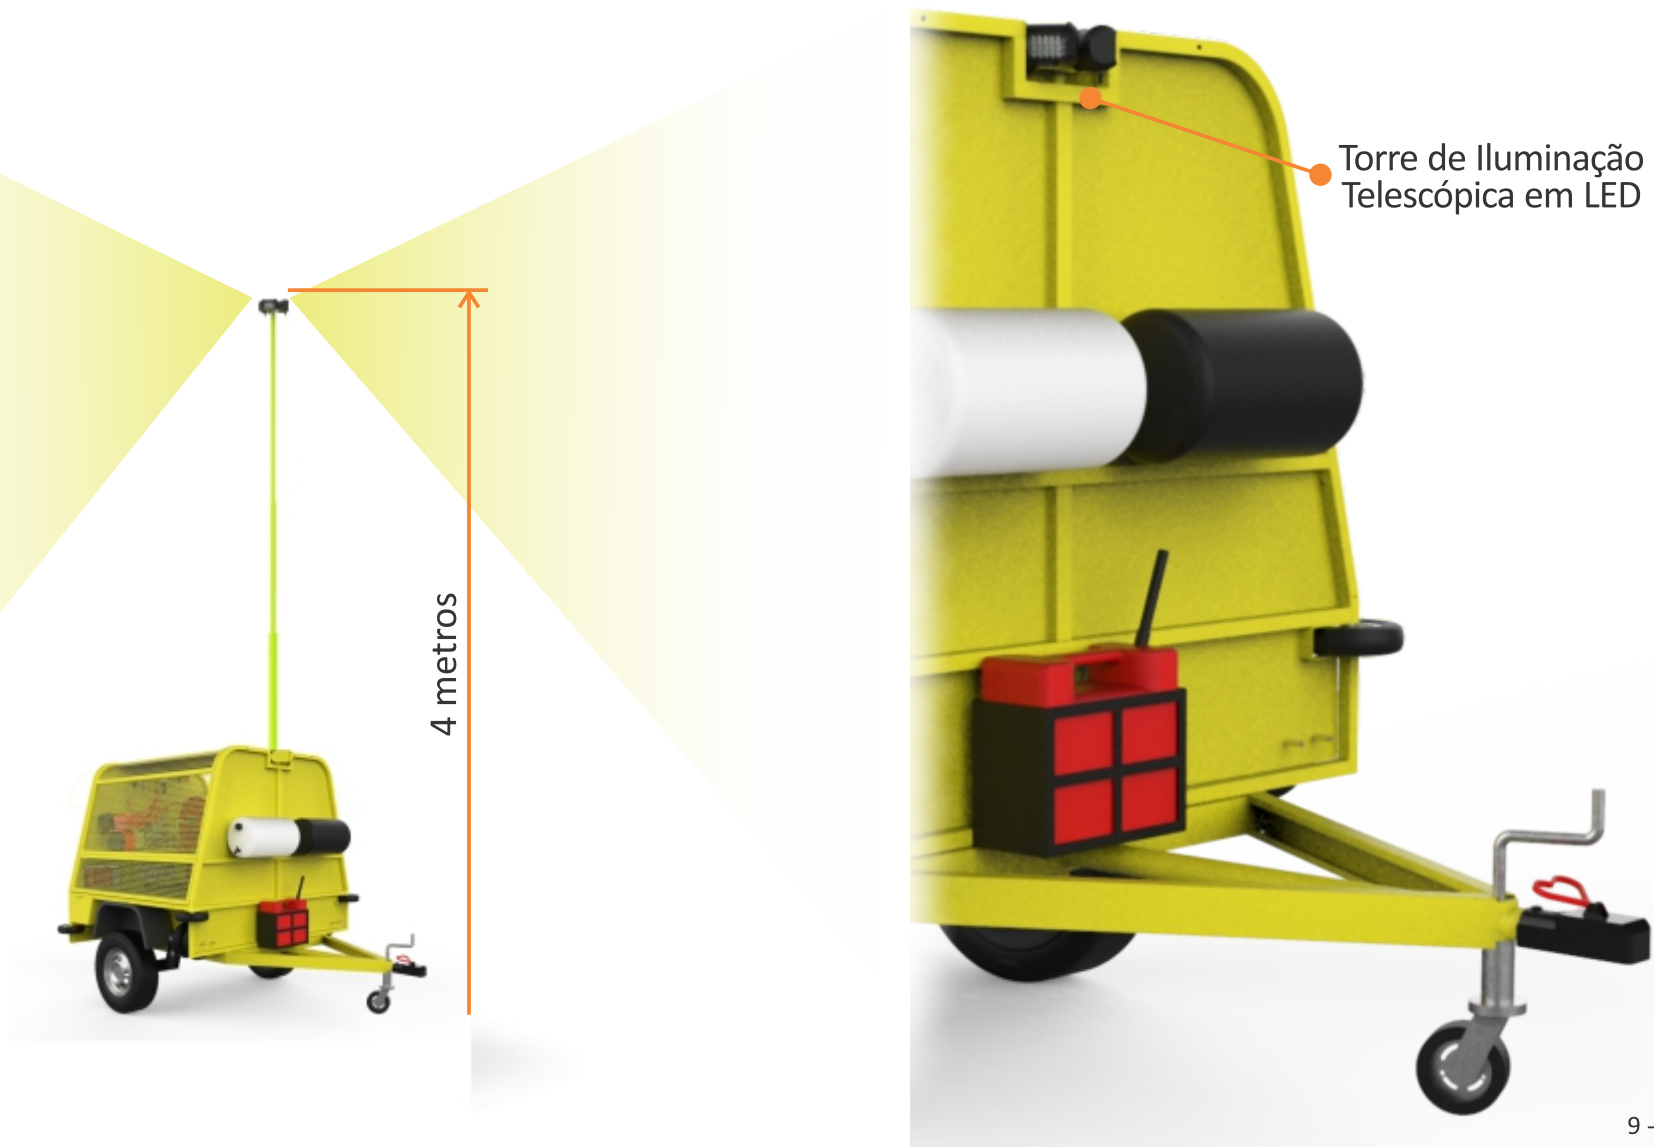

# CARRETA PARA COMBATE A INCÊNDIO

ÊXITO FIRE

A Carreta desenvolvida pela exitofire oferece soluções planejadas diretamente para o combate a incêndios onde o difícil acesso de equipamentos padrões impedem o atendimento eficaz dos bombeiros.

Suspensão pneumática

Rodas laterais para  
orientação em baliza

Rodas Frontais para  
orientação em baliza